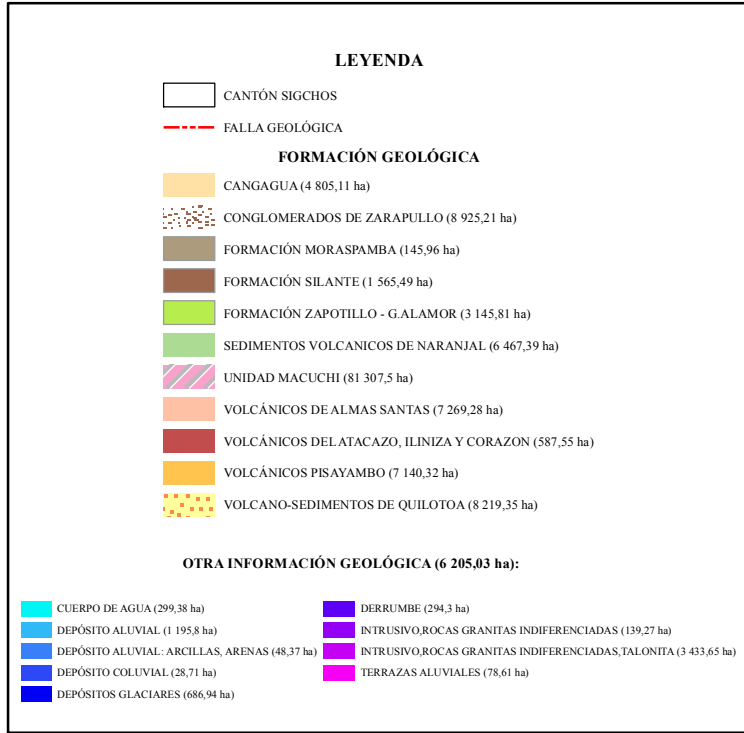

MAPA GEOLÓGICO DEL CANTÓN SIGCHOS

SIGCHOS
GOBIERNO AUTÓNOMO DESCENTRALIZADO MUNICIPAL DEL CANTÓN SIGCHOS

ACTUALIZACIÓN DE PLAN DE DESARROLLO Y ORDENAMIENTO TERRITORIAL

CONTENIDO: **MAPA GEOLÓGICO DEL CANTÓN SIGCHOS**

ELABORADO POR: Ing. Nadya Serrano	ESCALA DE TRABAJO: 1 : 100 000	FECHA DE ELABORACIÓN: MARZO 2015
PROYECCIÓN Y SISTEMA DE COORDENADAS: UTM, WGS84 Zona 17 Sur		FUENTE: MAGAP