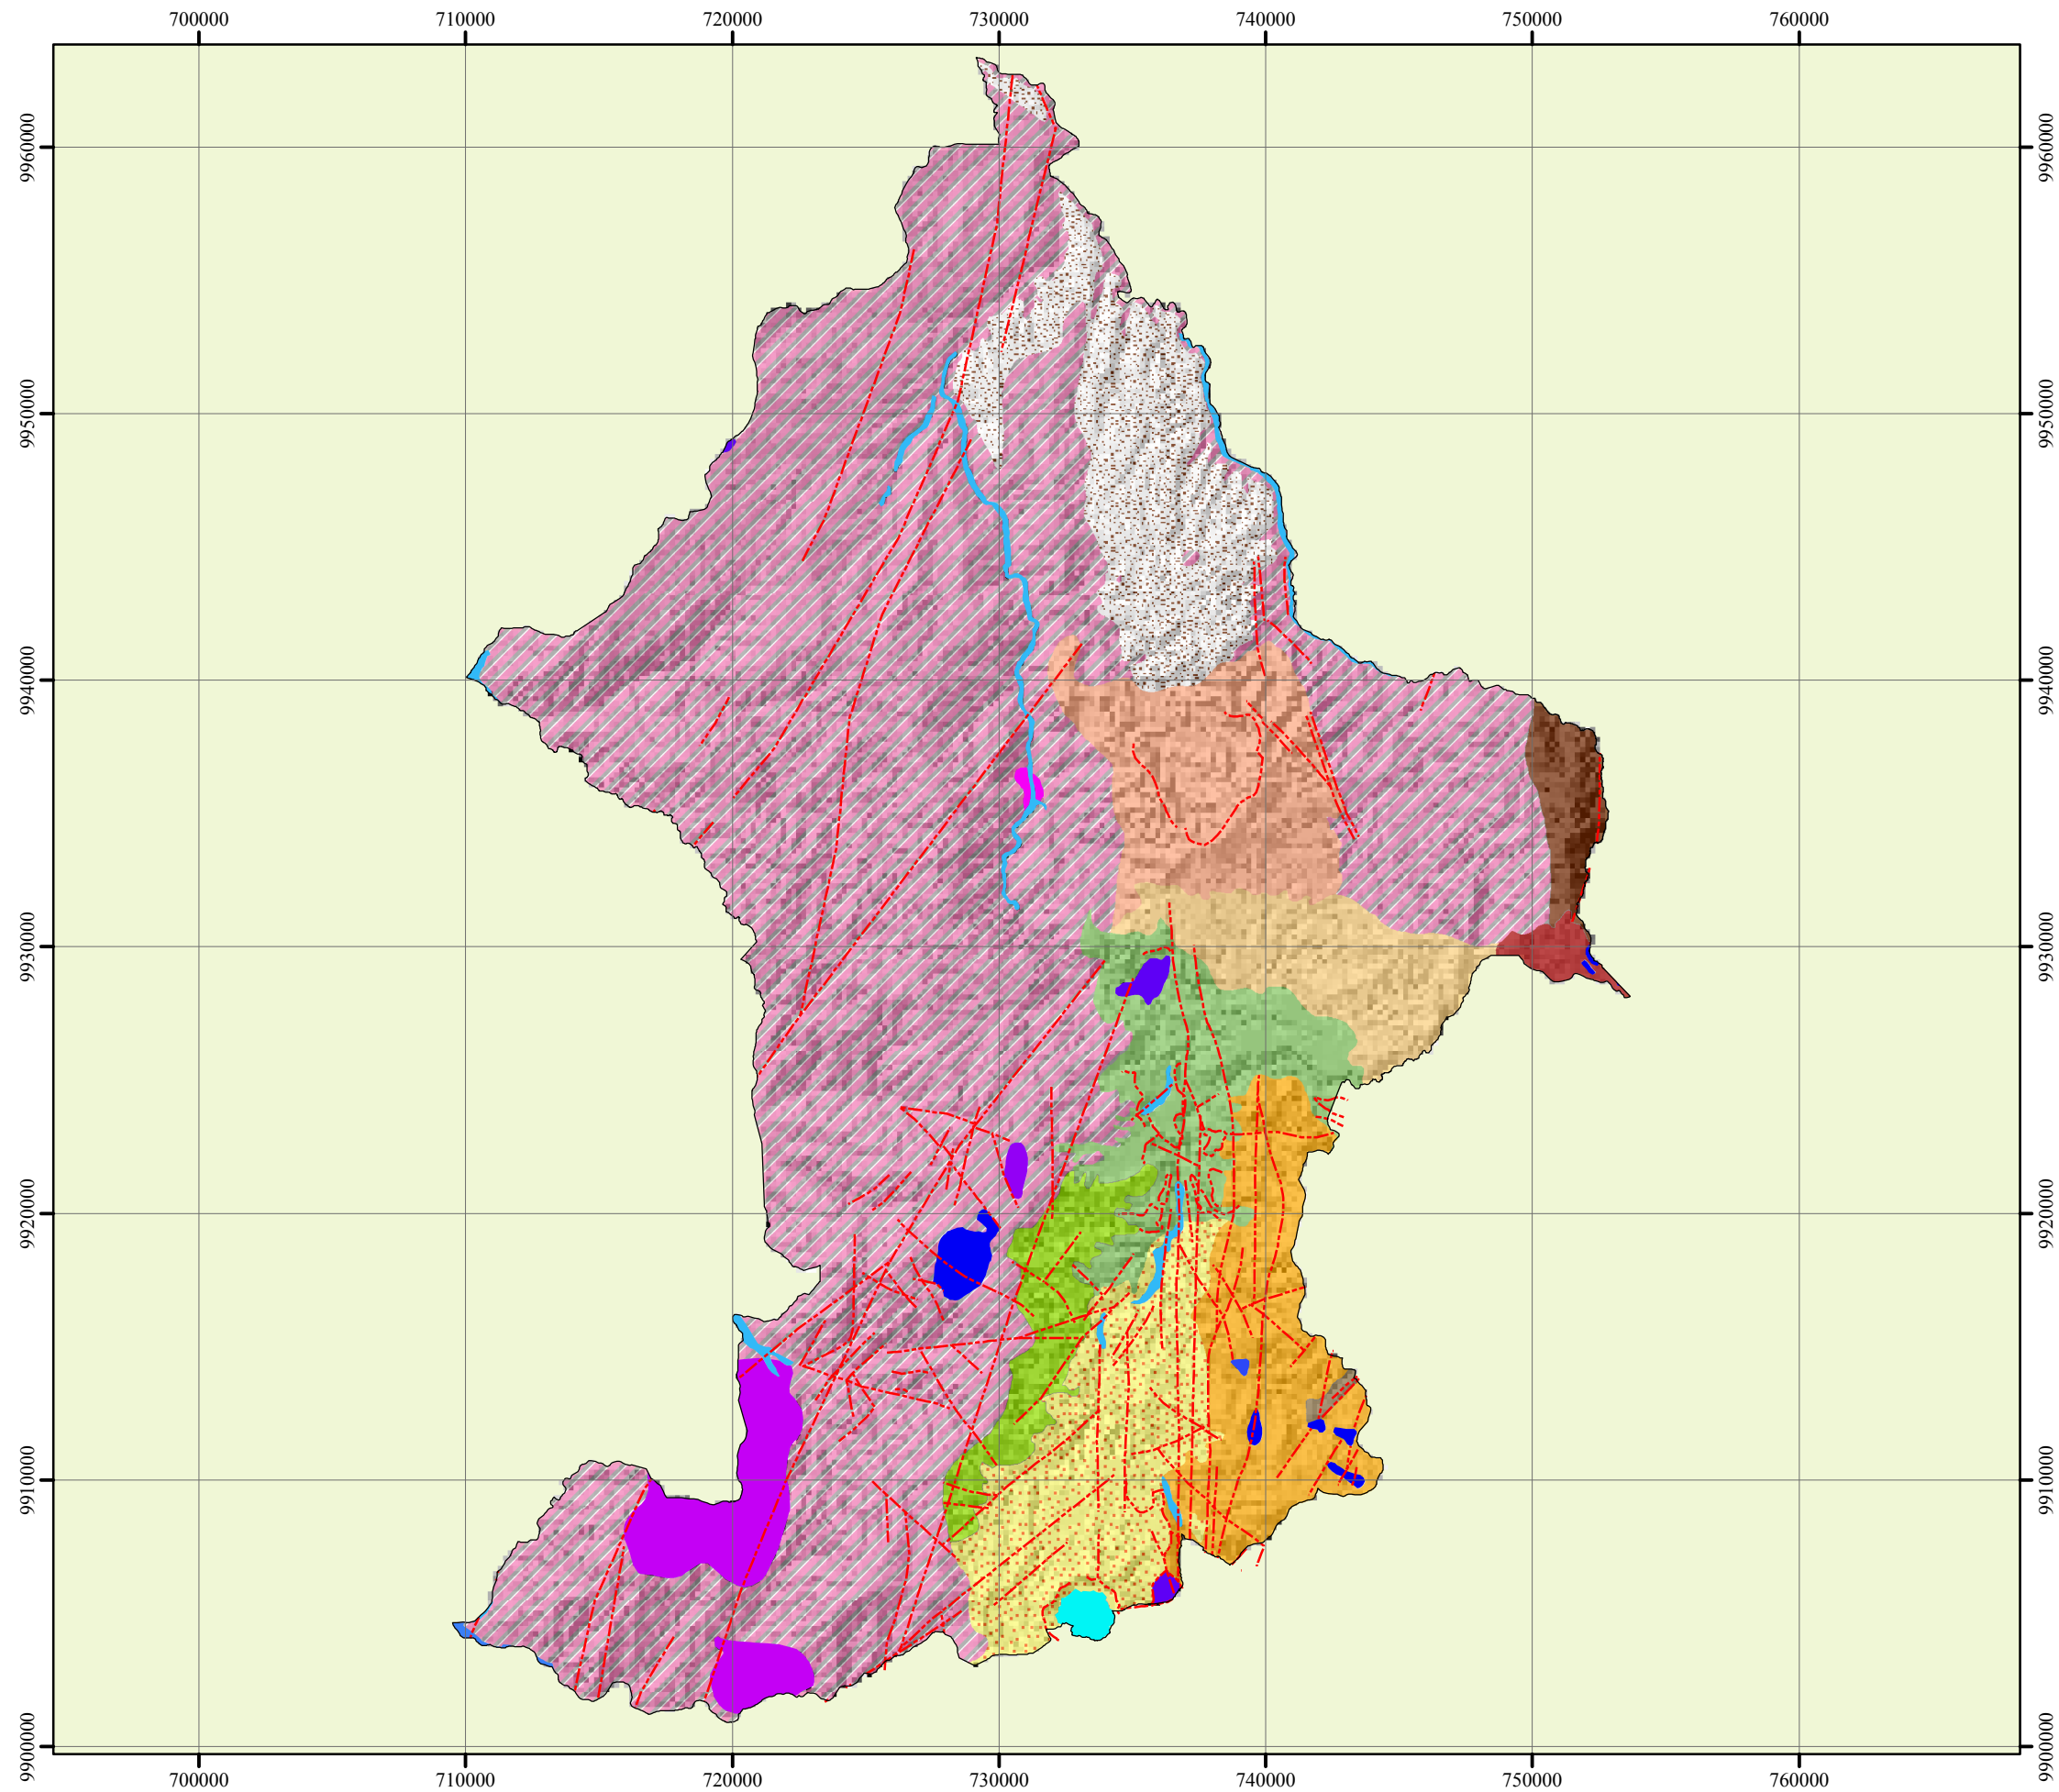

MAPA GEOLÓGICO DEL CANTÓN SIGCHOS

SIGCHOS
GOBIERNO AUTÓNOMO DESCENTRALIZADO MUNICIPAL DEL CANTÓN SIGCHOS

ACTUALIZACIÓN DE PLAN DE DESARROLLO Y ORDENAMIENTO TERRITORIAL

CONTENIDO: **MAPA GEOLÓGICO DEL CANTÓN SIGCHOS**

ELABORADO POR: Ing. Nadya Serrano	ESCALA DE TRABAJO: 1 : 100 000	FECHA DE ELABORACIÓN: MARZO 2015
PROYECCIÓN Y SISTEMA DE COORDENADAS: UTM, WGS84 Zona 17 Sur		FUENTE: MAGAP